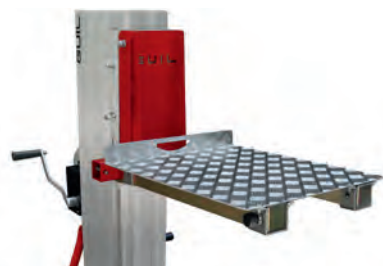

ACT-04
Piattaforma di carico