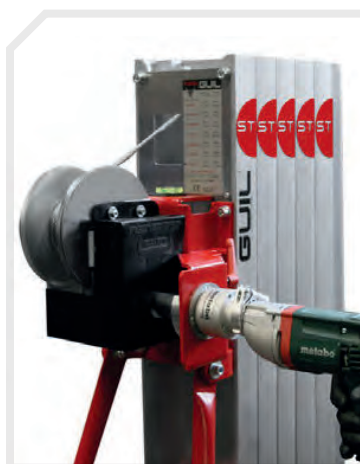

**Kit
elettrico**