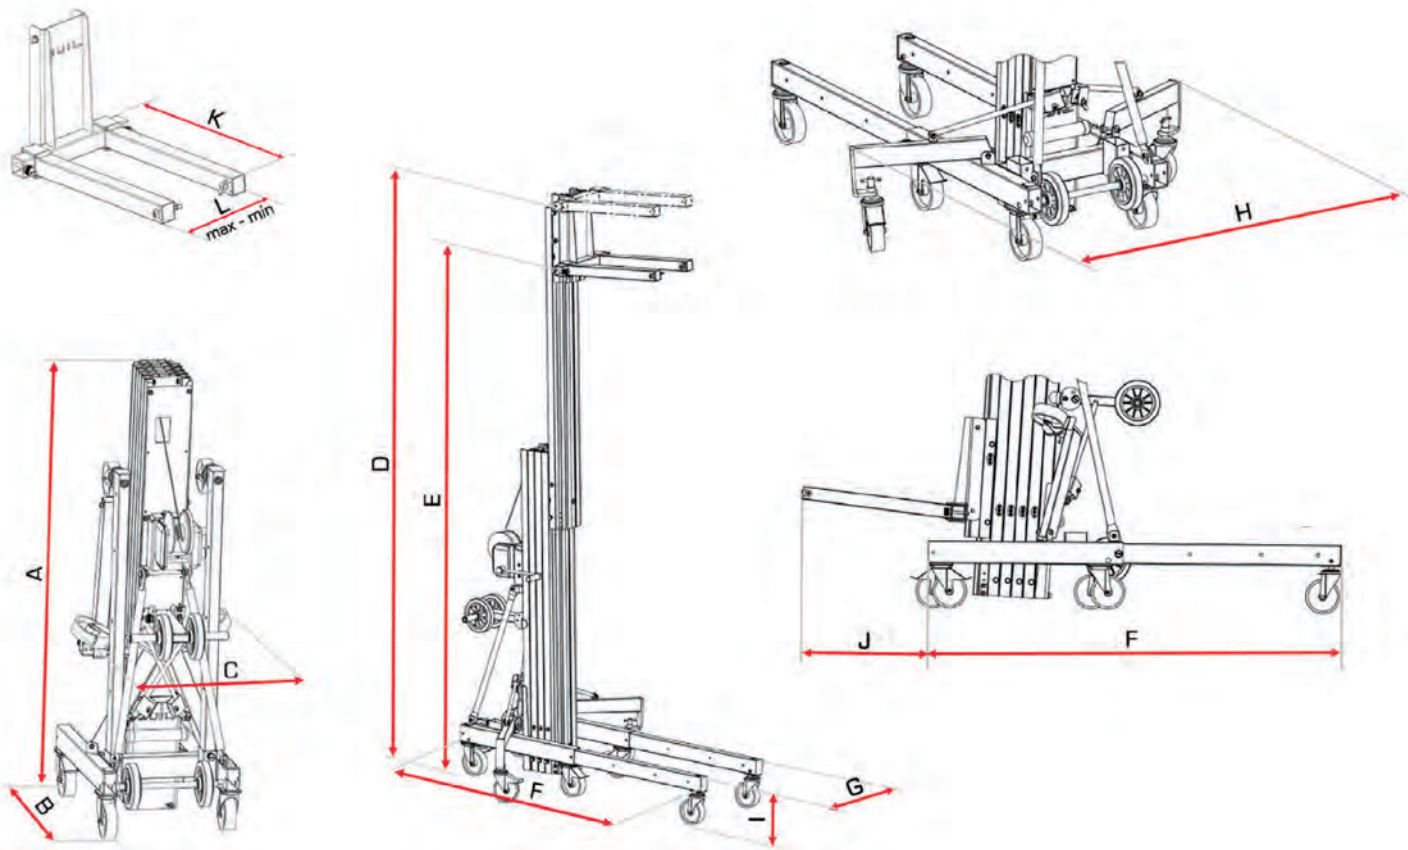

STRUTTURA

- In opera in pochi secondi
- Costruzione compatta e molto robusta
- Forche a larghezza variabile
- Due ruote da Ø 200 mm per un facile trasporto in cantiere
- Base con 2 bracci stabilizzatori
- Piedi con ruote regolabili
- Cavo di sollevamento in acciaio anticorrosione
- Controllo del livello per un perfetto posizionamento
- Argano con freno automatico
- Pulegge di scorrimento in acciaio
- Certificazione Tedesca TÜV - GS - BGV D8
- Per lavoro in facciata
- Motorizzato elettrico o pneumatico

SOLLEVATORE		TORO-D 401	TORO-D 402/C	TORO-D 403/C	TORO-D 404	TORO-D 405/C	TORO-D 406	TORO-D 407
Capacità di carico	kg	400	400	400	400	350	400	350
Altezza	mt.	3,55	3,85	5	5	6	6,50	8
Altezza di carico forche	mt.	3,15	3,45	4,60	4,60	5,60	6,10	7,60

Caratteristiche tecniche

		A	B	C	D	E	F	G	H	I	J	K	L
Sollevatore	Portata	cm.											
D-401	400 kg	199	90	75	355	315	186	64	145	35	57	66	43 max. 33,5 min.
D-402/C	400 kg	161	90	75	355	315	186	64	145	35	57	66	43 max. 33,5 min.
D-403/C	400 kg	161	90	75	500	460	186	64	145	35	57	66	43 max. 33,5 min.
D-404	400 kg	199	90	75	500	460	186	64	145	35	57	66	43 max. 33,5 min.
D-405/C	350 kg	161	90	75	600	560	186	64	145	35	57	66	43 max. 33,5 min.
D-406	400 kg	199	90	75	650	610	186	64	145	35	57	66	43 max. 33,5 min.
D-407	350 kg	199	90	75	800	760	186	64	145	35	57	66	43 max. 33,5 min.